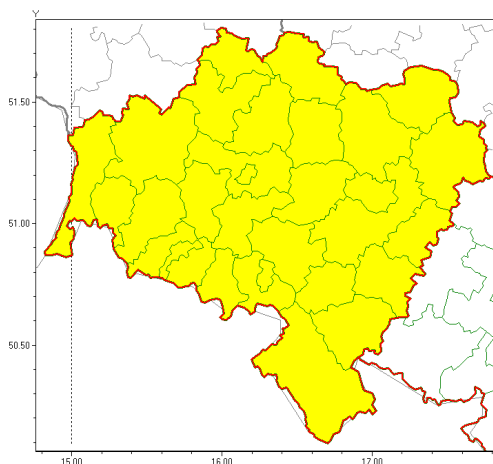

Zasięg ostrzeżeń w województwie

Burze z gradem
2021-07-26 09:30

WOJEWÓDZTWO DOLNO ŁĄSKIE
OSTRZEŻENIA METEOROLOGICZNE ZBIORCZO NR 115
WYKAZ OBOWIAZUJĄCYCH OSTRZEŻEŃ
o godz. 09:30 dnia 26.07.2021

Zjawisko/Stopień zagrożenia	Burze z gradem/1
Obszar (w nawiasie numer ostrzeżenia dla powiatu)	powiaty: bolesławiecki(58), dzierżoniowski(65), głogowski(53), górowski(54), jaworski(60), Jelenia Góra(76), kamiennogórski(75), karkonoski(76), kłodzki(79), Legnica(57), legnicki(57), lubuski(76), lubuski(53), lwówecki(78), milicki(57), oleśnicki(57), oławski(57), polkowicki(53), strzeliński(62), redziński(54), widnicki(61), trzebnicki(57), Wałbrzych(74), wałbrzyski(77), wołowski(54), Wrocław(58), wrocławski(58), ząbkowicki(71), zgorzelecki(67), złotoryjski(61)
Ważność	od godz. 15:00 dnia 26.07.2021 do godz. 07:00 dnia 27.07.2021
Prawdopodobieństwo	90%
Przebieg	Prognozowane są burze, którym miejscami będą towarzyszyć opady deszczu od 20 mm do 30 mm, lokalnie do 40 mm oraz porywy wiatru do 70 km/h. Miejscami grad.
SMS	IMGW-PIB OSTRZEŻENIA: BURZE Z GRADEM/1 dolno łąskie (wszystkie powiaty) od 15:00/26.07 do 07:00/27.07.2021 deszcz 20-30 mm, lokalnie 40 mm, grad, porywy 70 km/h. Dotyczy powiatów: wszystkie powiaty.
RSO	Woj. dolno łąskie (wszystkie powiaty), IMGW-PIB wydał ostrzeżenie pierwszego stopnia o burzach z gradem
Uwagi	Brak.
Dyżurny synoptyk IMGW-PIB	Krzysztof Salanyk